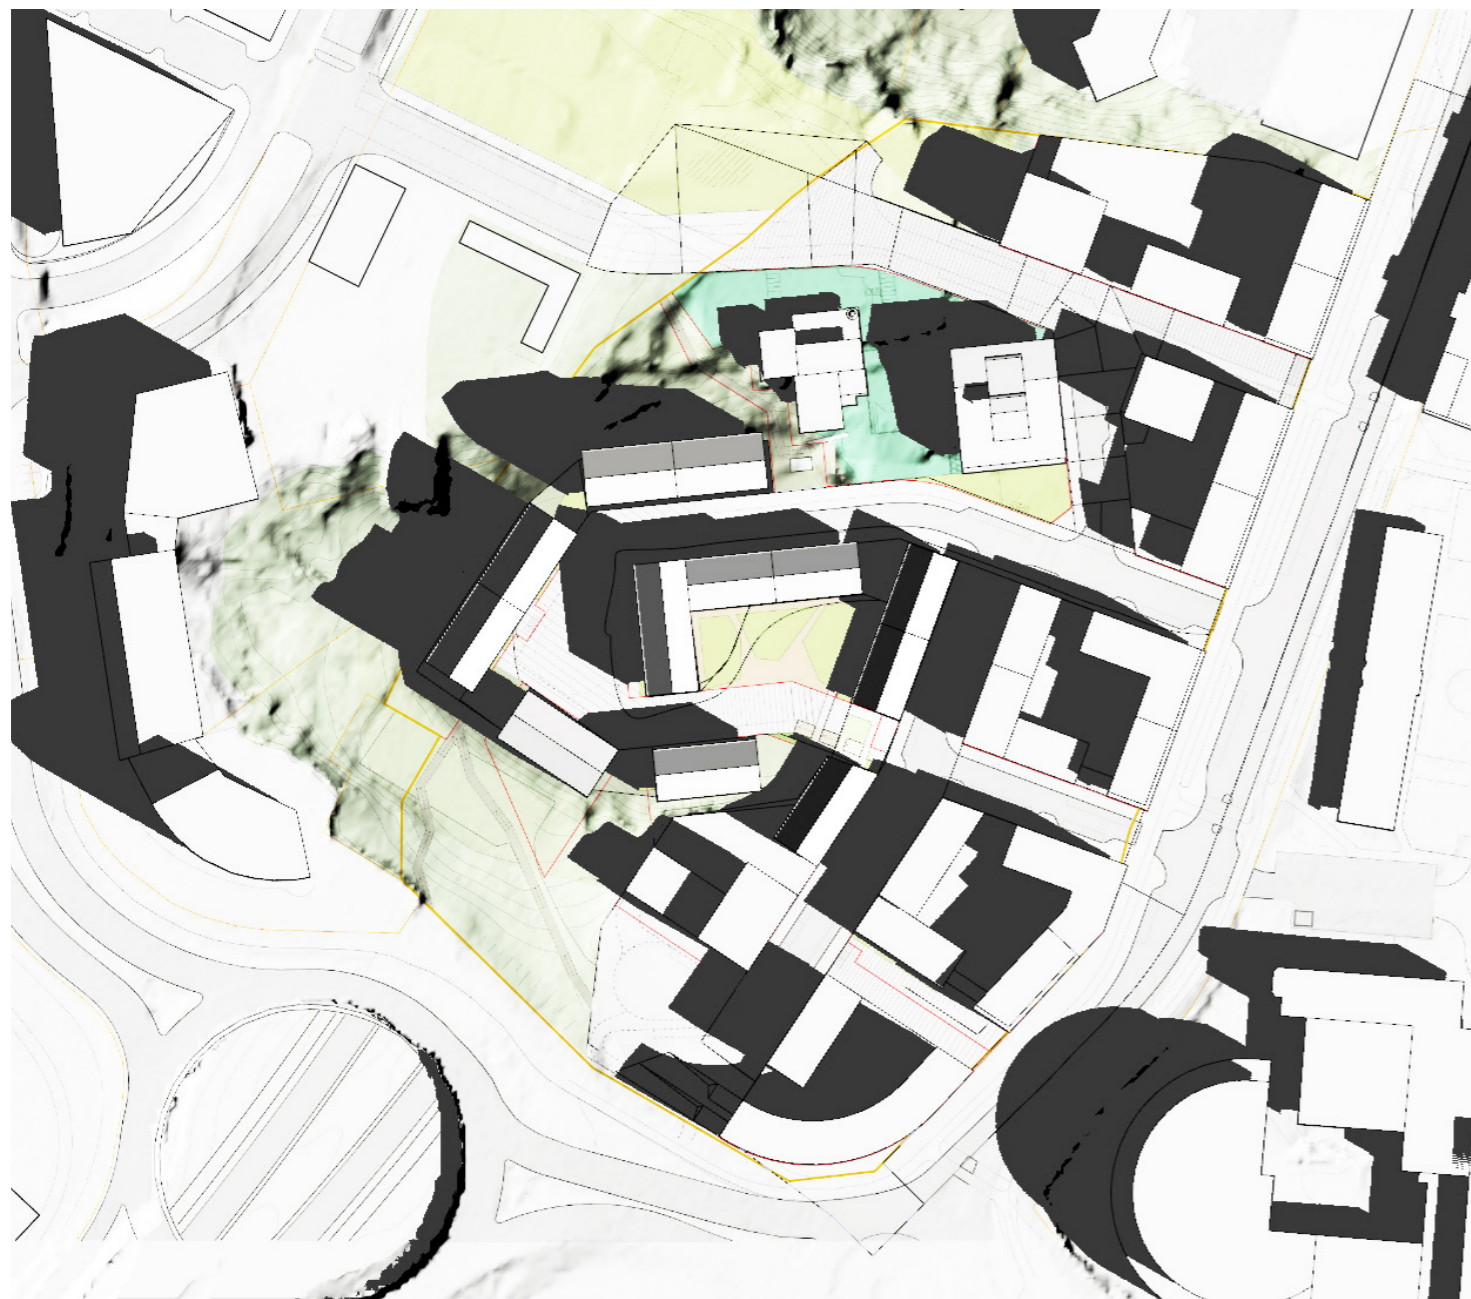

NOBELBERGET

NACKA, STOCKHOLM

Solstudie
2016-10-31

SKUGGOR
22 mars och 22 september

Kl. 9.00

Kl. 12.00

Kl. 15.00

Kl. 17.00

SKUGGOR

22 juni

Kl. 9.00

Kl. 12.00

Kl. 15.00

Kl. 17.00