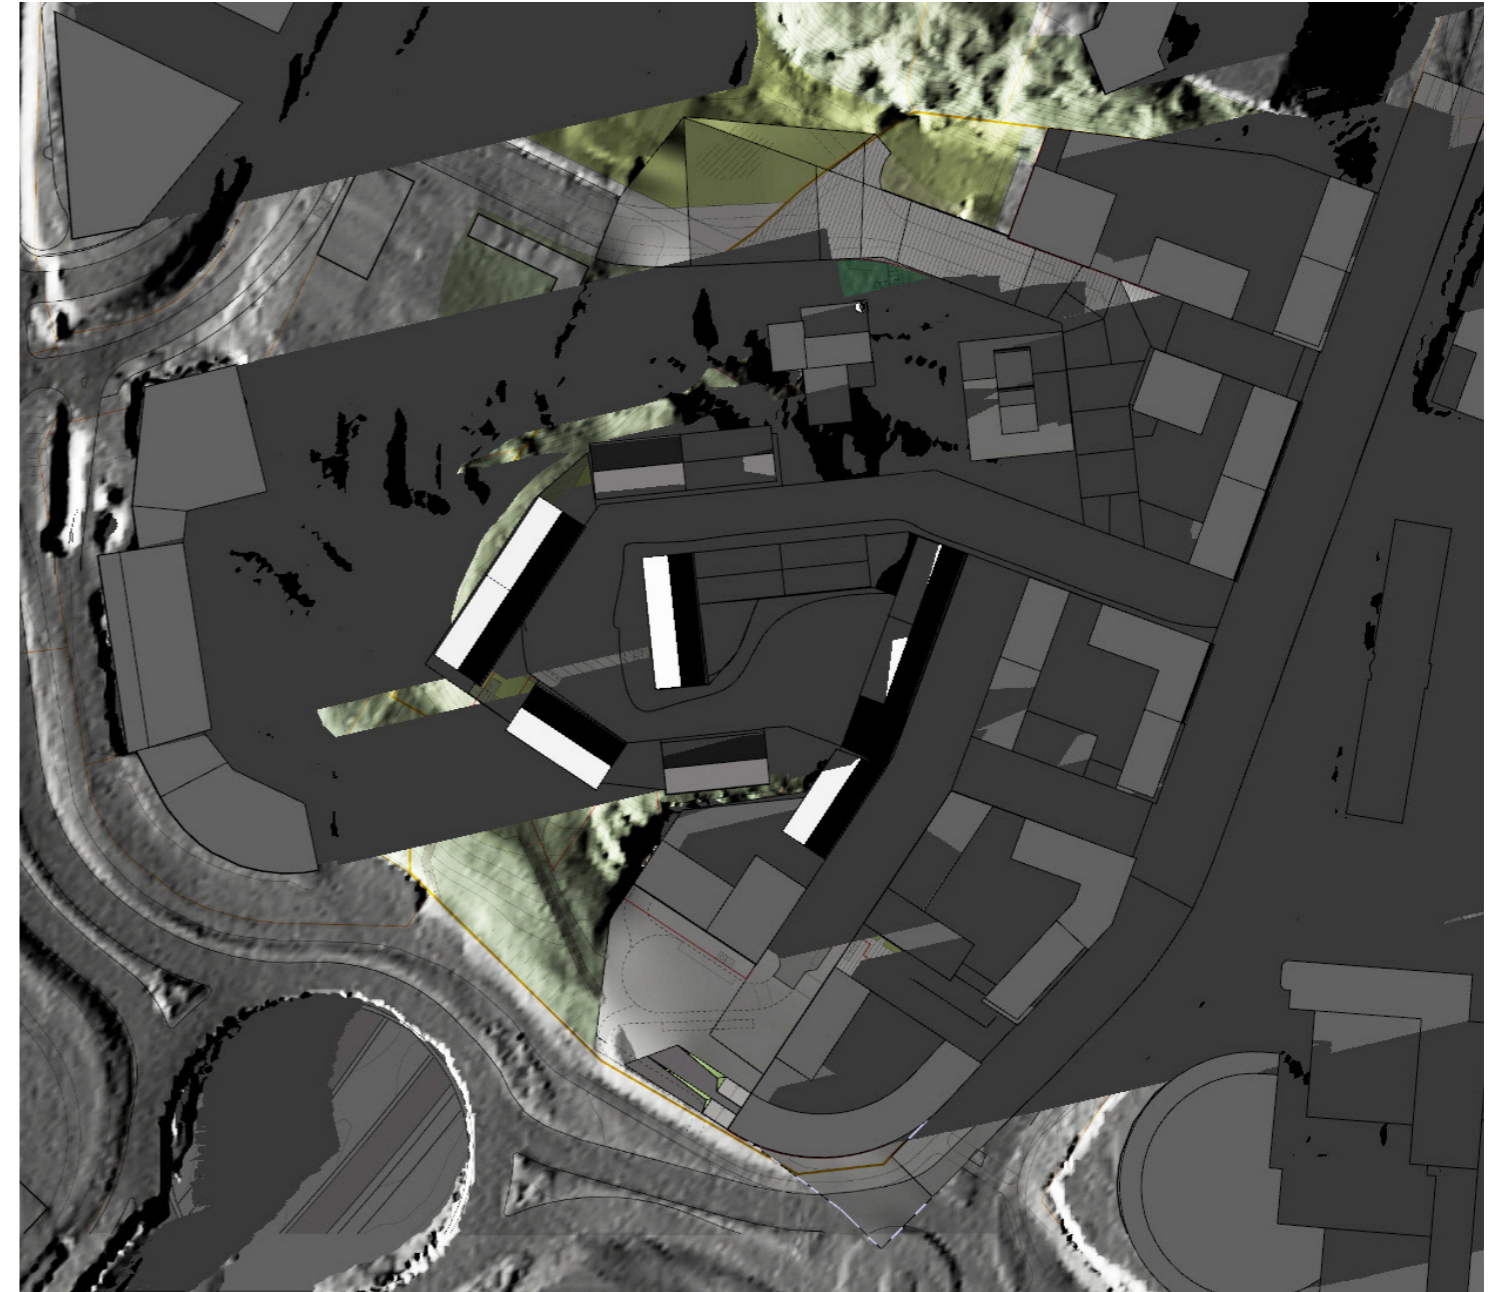

NOBELBERGET

NACKA, STOCKHOLM

Solstudie
2016-10-31

SKUGGOR
22 mars och 22 september

Kl. 9.00

Kl. 12.00

Kl. 15.00

Kl. 17.00

SKUGGOR

22 juni

Kl. 9.00

Kl. 12.00

Kl. 15.00

Kl. 17.00