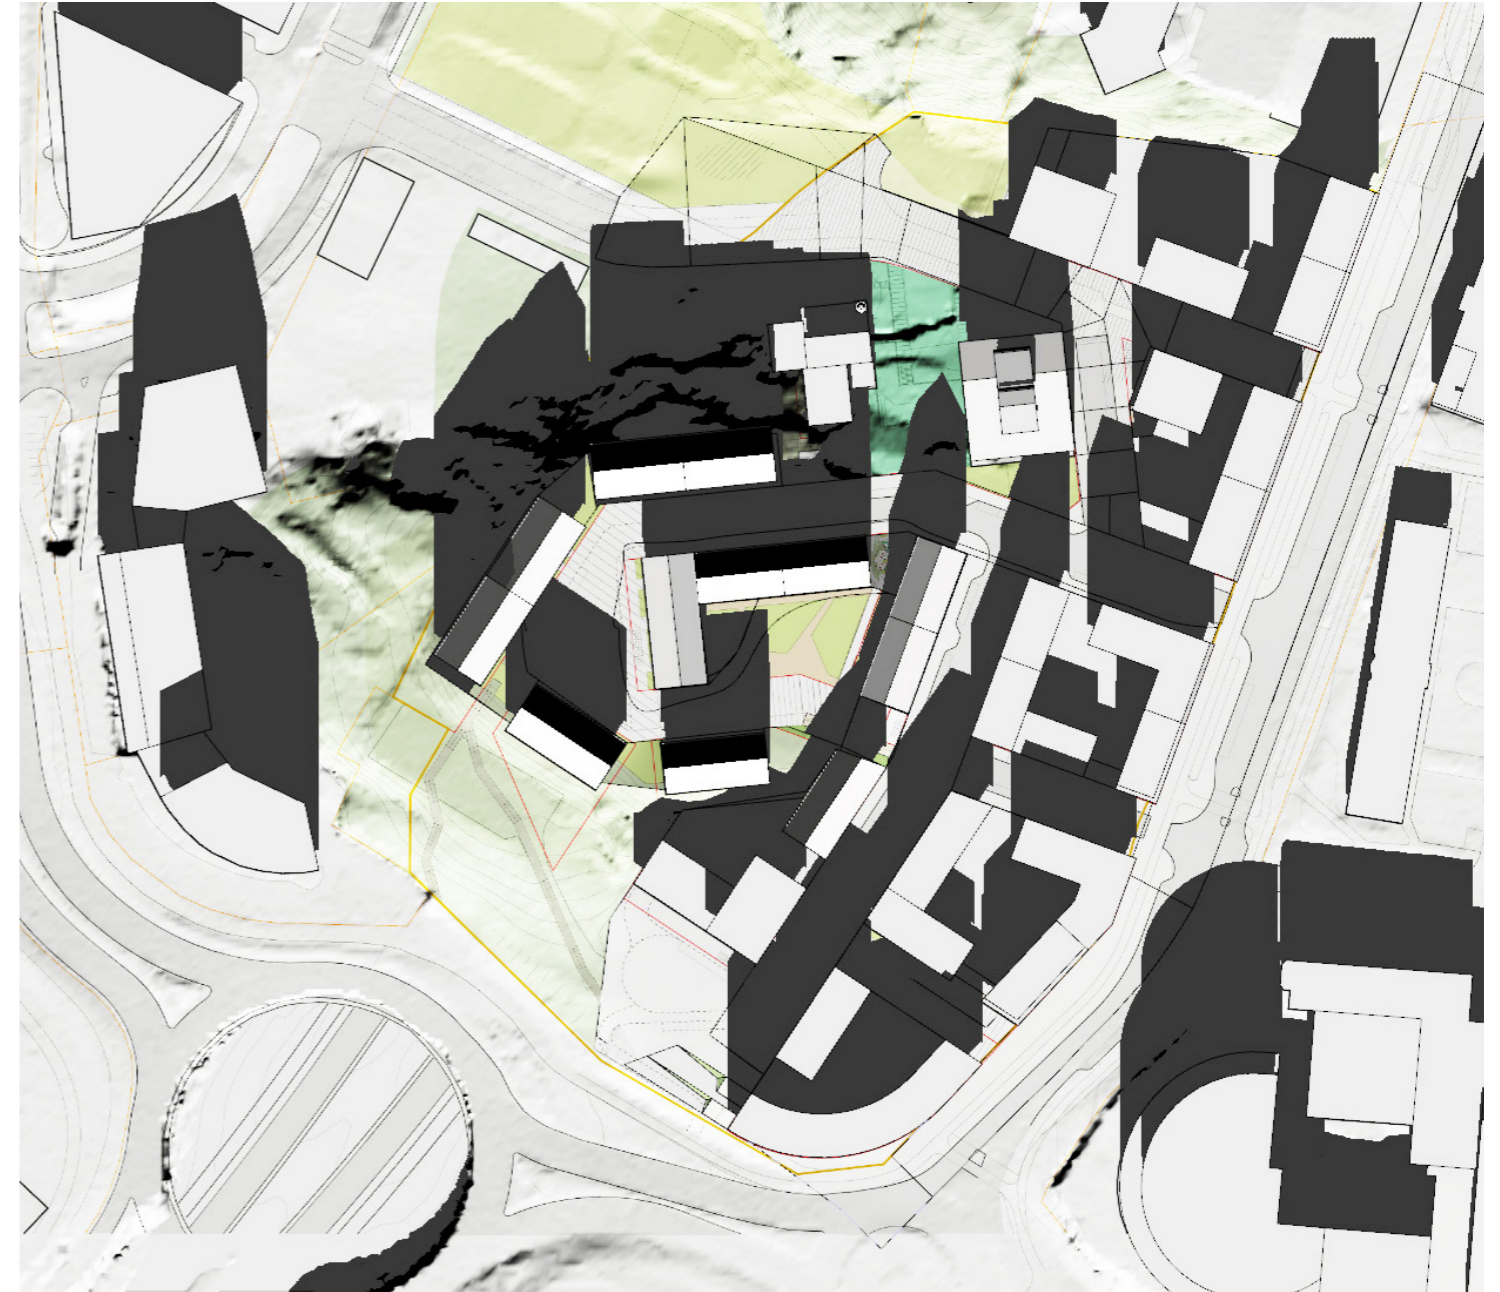

NOBELBERGET

NACKA, STOCKHOLM

Solstudie
2016-10-31

SKUGGOR
22 mars och 22 september

Kl. 9.00

Kl. 12.00

Kl. 15.00

Kl. 17.00

SKUGGOR

22 juni

Kl. 9.00

Kl. 12.00

Kl. 15.00

Kl. 17.00