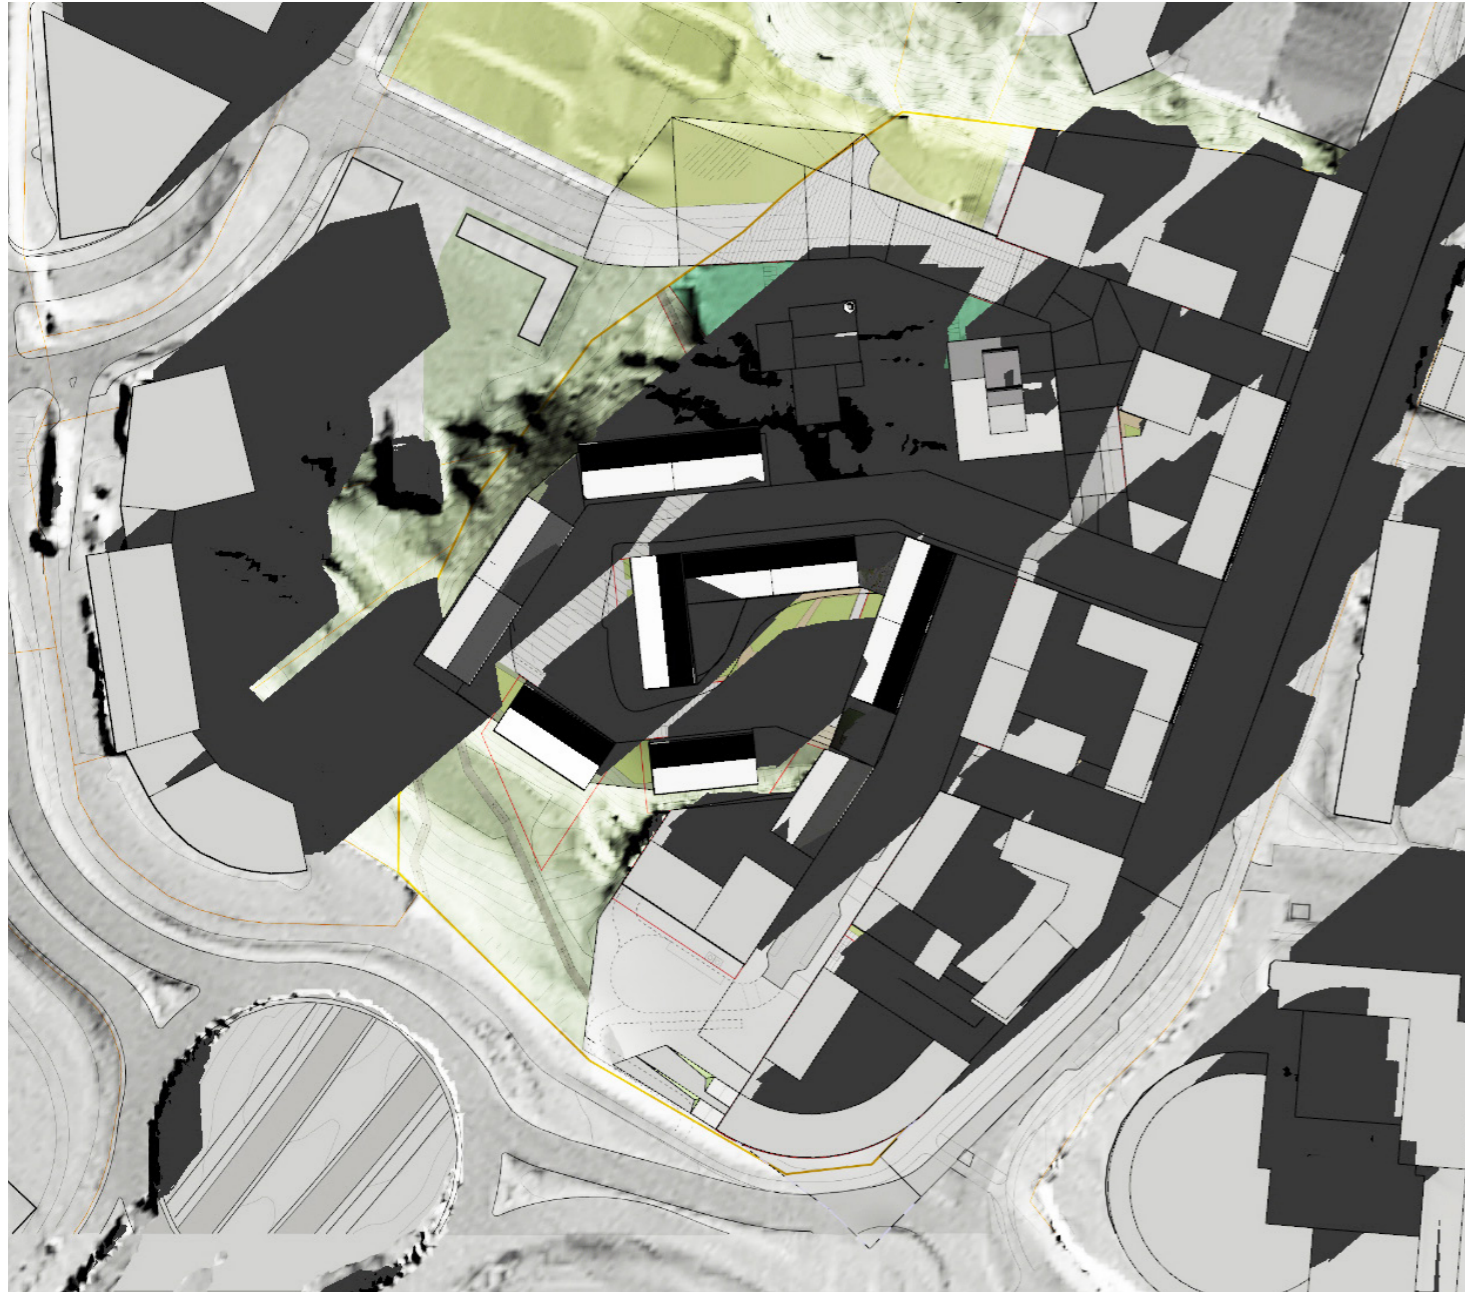

NOBELBERGET

NACKA, STOCKHOLM

Solstudie
2016-10-31

SKUGGOR
22 mars och 22 september

Kl. 9.00

Kl. 12.00

Kl. 15.00

Kl. 17.00

SKUGGOR

22 juni

Kl. 9.00

Kl. 12.00

Kl. 15.00

Kl. 17.00