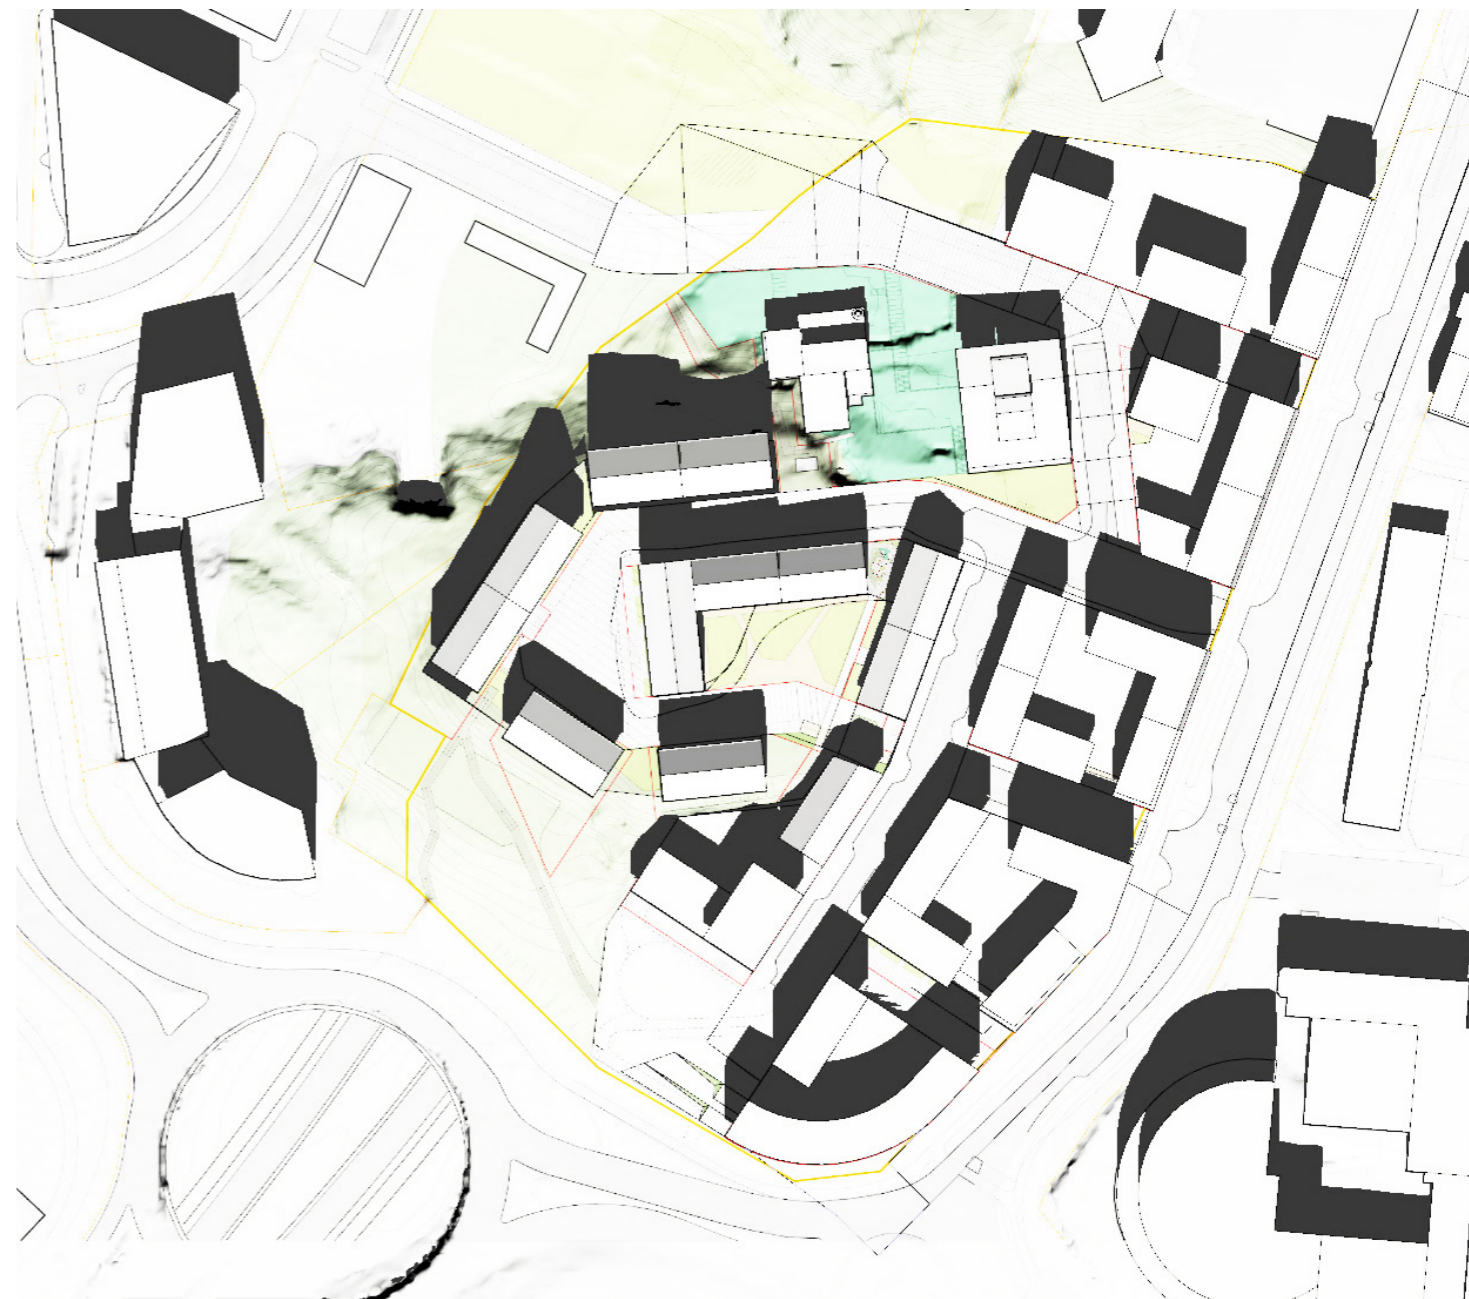

NOBELBERGET

NACKA, STOCKHOLM

Solstudie
2016-10-31

SKUGGOR
22 mars och 22 september

Kl. 9.00

Kl. 12.00

Kl. 15.00

Kl. 17.00

SKUGGOR

22 juni

Kl. 9.00

Kl. 12.00

Kl. 15.00

Kl. 17.00