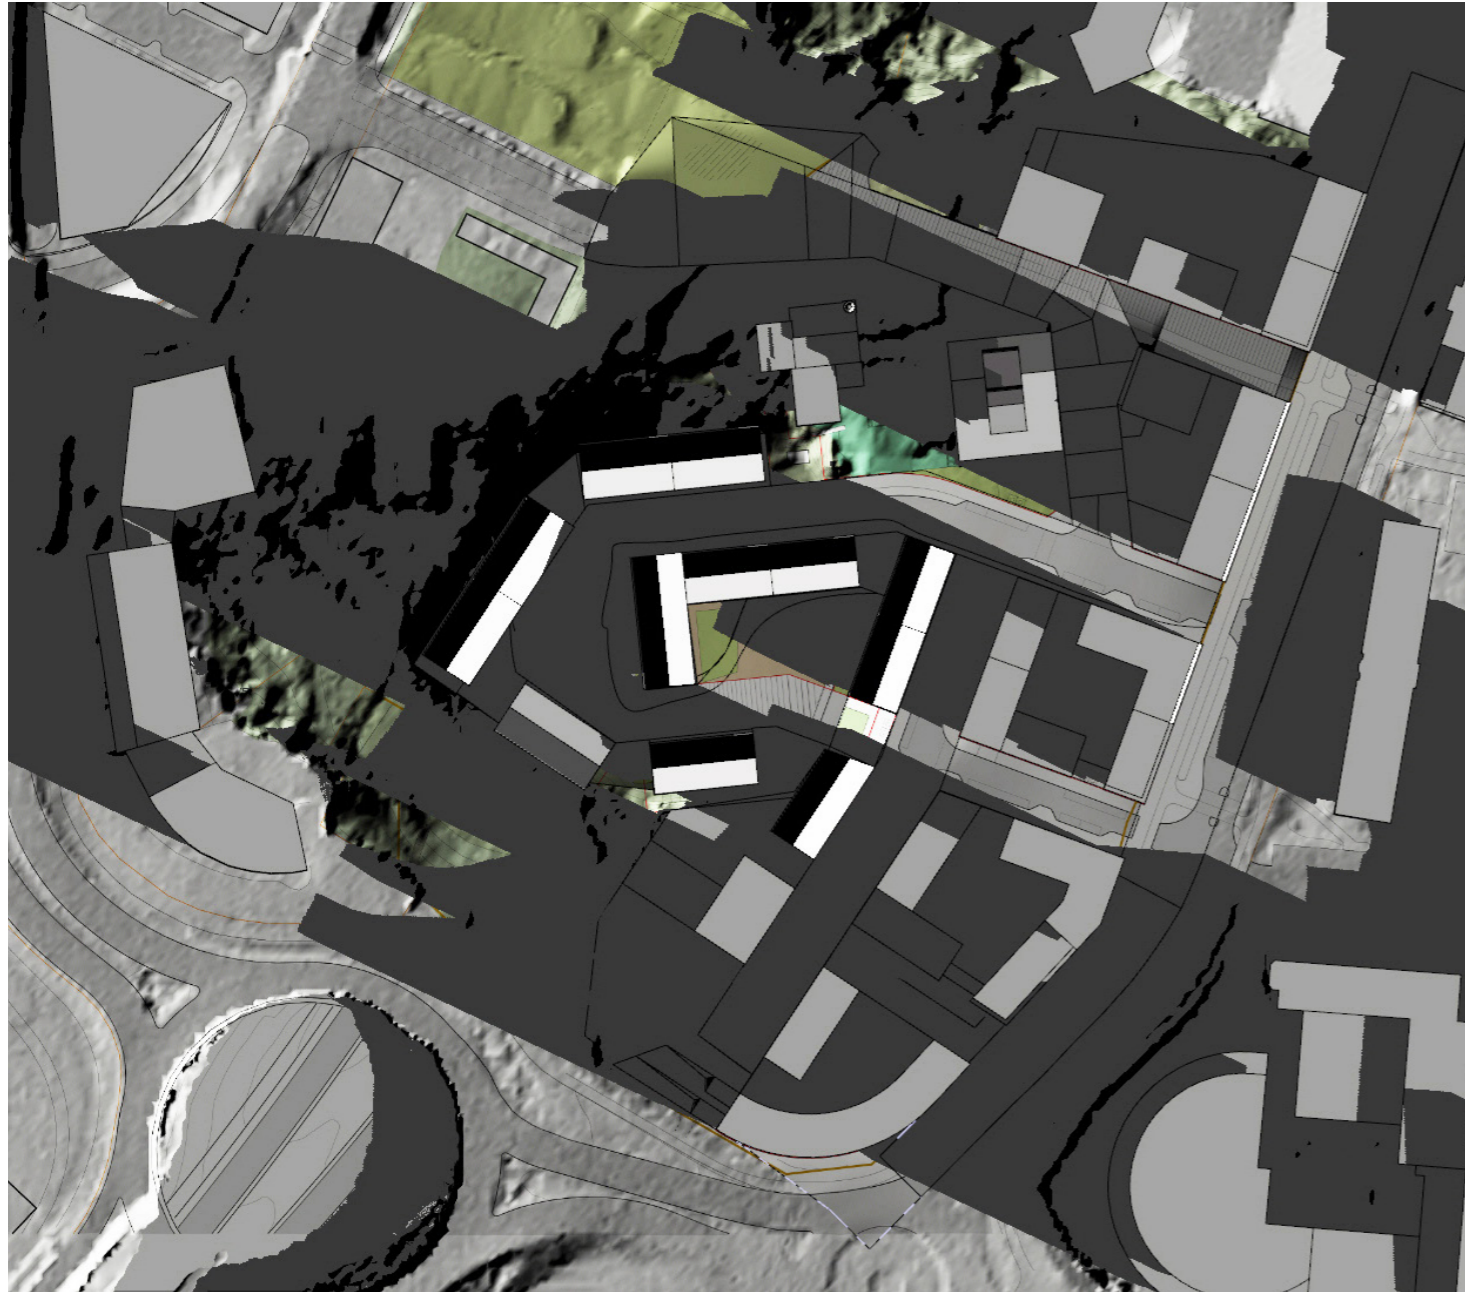

NOBELBERGET

NACKA, STOCKHOLM

Solstudie
2016-10-31

SKUGGOR
22 mars och 22 september

Kl. 9.00

Kl. 12.00

Kl. 15.00

Kl. 17.00